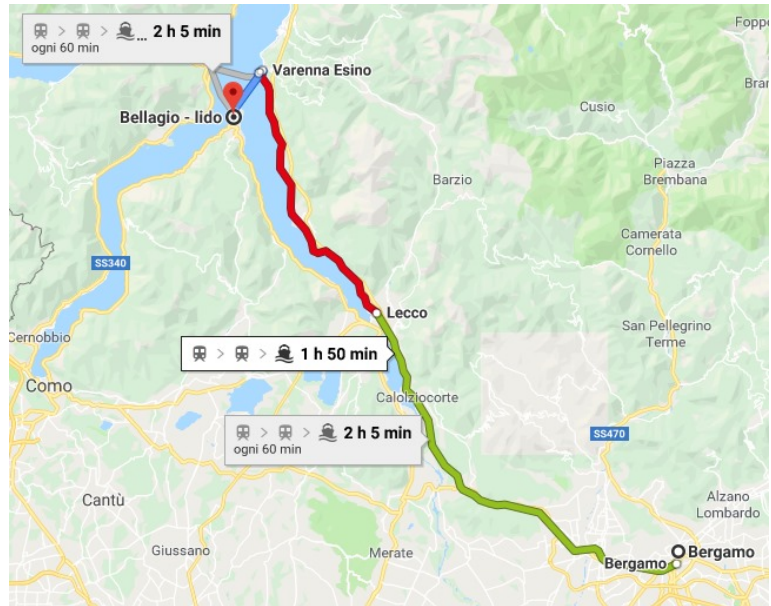

Restaurant a VARENNA

- CROTTO DI PINO
Via Pino 23

- CAFFE VARENNA
Contrada Scoscesa, 13

Restaurant a BELLAGIO

- ANTICHI SAPORI
Via Centrale 3

- CAVA TARUCCILO
Salita Genazzini 3

Cosa da vedere a VARENNA

VILLA MONASTERO.
SPIAGGETTA DEI PESCATORI.
PASSEGGIATA DEGLI INNAMORATI.
CHIESA E PIAZZA DI SAN GIORGIO.
CASTELLO DI VEZIO

Cose da vedere a BELLAGIO

GIARDINI VILLA MELZI.
PARCO VILLA SERBELLONI.
BASILICA SAN GIACOMO.
MUSEO STRUMENTI NAVIGAZIONE.
BORGO DI PESCALLO.

BERGAMO - LECCO - VARENNA

07:00 → 08:23	TRENORD	5,50 €
1h 23m, 1 cambi		Meno caro
08:08 → 09:23	TRENORD	5,50 €
1h 15m, 1 cambi		Meno caro
09:08 → 10:52	TRENORD	5,50 €
1h 44m, 1 cambi		Meno caro
10:08 → 11:23	TRENORD	5,50 €
1h 15m, 1 cambi		Meno caro

VARENNA - LECCO - BERGAMO

17:37 → 18:52	TRENORD	5,50 €
1h 15m, 1 cambi		Meno caro
18:37 → 19:52	TRENORD	5,50 €
1h 15m, 1 cambi		Meno caro
19:06 → 20:52	TRENORD	5,50 €
1h 46m, 1 cambi		Meno caro
20:37 → 21:52	TRENORD	5,50 €
1h 15m, 1 cambi		Meno caro

per / to CADENABBIA (tempo di percorrenza / journey time -10')

Corse	T119	T121	T123	T125	T619	T621	T127	T129	T131	T133	T135	T137
	12.10	13.15	14.25	14.55	15.35	16.10	16.40	17.15	17.45	18.15	18.45	19.15